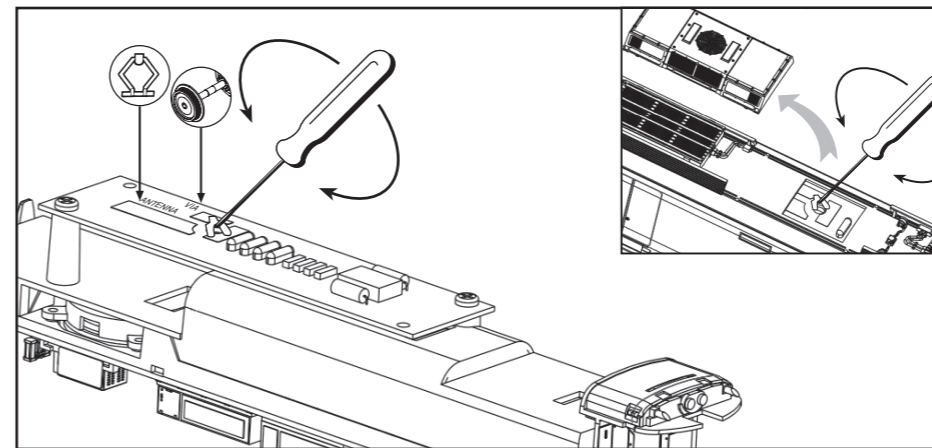

LISTA DE RECAMBIOS / LIST OF SPARES

Número Number	Descripción Description	Ref. repuesto Spare part ref.
1	Accesorios techo Roof accessories	ER3455/01
2	Rejillas techo (1 + 1) Roof grills (1 + 1)	ER3455/02
3	Aire acondicionado Air conditioning	ER3455/03
4	Antena / Aire acondicionado cabina Aerial / Cabin air conditioning	ER3455/04
5	Rejillas laterales Side grills	ER3455/05
6	Set limpiacristales y manivela Windscreen wipers and handle set	ER3455/06
7	Set faldón Flap set	ER3455/07
9	PCB PCB	ER3463/09
10	Interior de coche motor Interior part of motor coach	ER3455/10
11	Tapa altavoz Speaker cover	ER3455/11
12	Set difusor luces Light diffusers set	ER3455/12
13	Set interior cabina 1 Cabin 1 interior set	ER3455/13
14	Chasis Chassis	ER3463/14
15	Accesorios chasis Chassis accessories	ER3455/15
16	Set motor Motor set	ER3463/16
17	Cardan Cardan	ER3455/17
18	Tapa sinfín Worm gear cover	ER3463/18
19	Sinfín Worm gear	ER3455/19
20	Caja engranajes Gear box	ER3463/20
21	Tomas de corriente de bogie 1 Current pick-ups of bogie 1	ER3455/21
22	Set bogie 1 Bogie 1 set	ER3455/22
23	Set engranajes y ejes Gears and axles set	ER3455/23
24	Set ejes motriz DC DC drive axles set	ER3455/24
25	Set ejes motriz AC AC drive axles set	ER3455/25
26	Base bogie DC DC bogie base	ER3455/26
27	Base bogie AC AC bogie base	ER3455/27
28	Patin AC AC Pick-up shoe	ER6850A
29	Tornillo patin AC AC Pick-up shoe screw	ER6851
30	Set de burlate y enganche Bellow and coupler set	ER3463/30
32	Set brazo de enganche Coupler arm set	ER3463/32
33	Set bogie 2 Bogie 2 set	ER3455/33
34	Tomas de corriente de bogie 2 Current pick-ups of bogie 2	ER3455/34
35	Base bogie 2 Bogie 2 base	ER3463/35
36	Set ruedas sin engranaje DC DC wheels set without gears	ER3455/36
37	Set ruedas sin engranaje AC AC wheels set without gears	ER3455/37