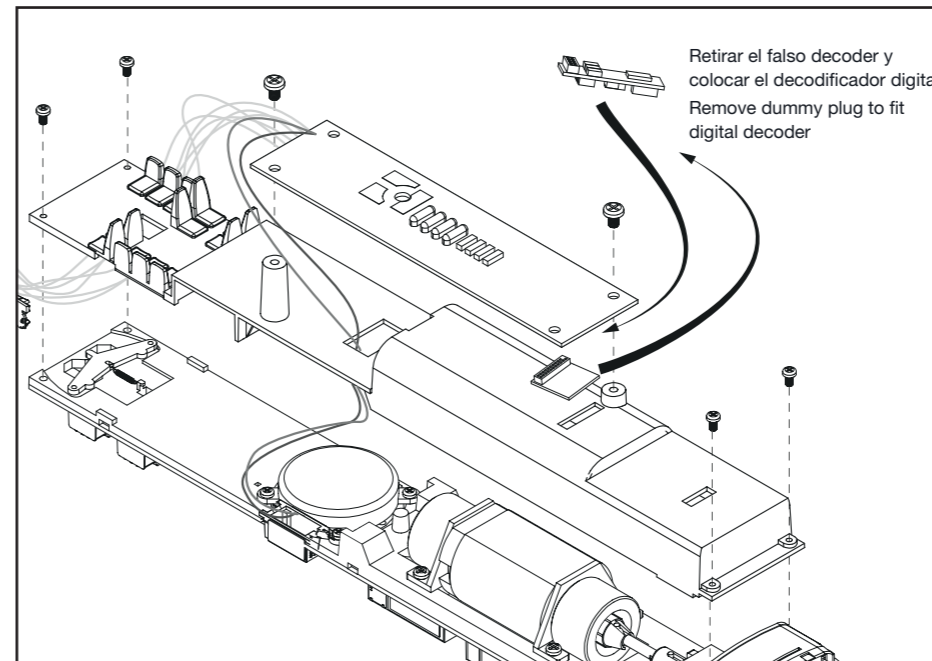

LISTA DE RECAMBIOS / LIST OF SPARES

Número Number	Descripción Description	Ref. repuesto Spare part ref.
1	Accesorios techo Roof accessories	ER3455/01
2	Rejillas techo (1 + 1) Roof grills (1 + 1)	ER3455/02
3	Aire acondicionado Air conditioning	ER3455/03
4	Antena / Aire acondicionado cabina Aerial / Cabin air conditioning	ER3455/04
5	Rejillas laterales Side grills	ER3455/05
6	Set limpiacristales y manivela Windscreen wipers and handle set	ER3455/06
7	Set faldón Flap set	ER3455/07
9	PCB PCB	ER3463/09
10	Interior de coche motor Interior part of motor coach	ER3455/10
11	Tapa altavoz Speaker cover	ER3455/11
12	Set difusor luces Light diffusers set	ER3455/12
13	Set interior cabina 1 Cabin 1 interior set	ER3455/13
14	Chasis Chassis	ER3463/14
15	Accesorios chasis Chassis accessories	ER3455/15
16	Set motor Motor set	ER3463/16
17	Cardan Cardan	ER3455/17
18	Tapa sinfín Worm gear cover	ER3463/18
19	Sinfín Worm gear	ER3455/19
20	Caja engranajes Gear box	ER3463/20
21	Tomas de corriente de bogie 1 Current pick-ups of bogie 1	ER3455/21
22	Set bogie 1 Bogie 1 set	ER3455/22
23	Set engranajes y ejes Gears and axles set	ER3455/23
24	Set ejes motriz DC DC drive axles set	ER3455/24
25	Set ejes motriz AC AC drive axles set	ER3455/25
26	Base bogie DC DC bogie base	ER3455/26
27	Base bogie AC AC bogie base	ER3455/27
28	Patin AC AC Pick-up shoe	ER6850A
29	Tornillo patin AC AC Pick-up shoe screw	ER6851
30	Set de burlate y enganche Bellow and coupler set	ER3463/30
32	Set brazo de enganche Coupler arm set	ER3463/32
33	Set bogie 2 Bogie 2 set	ER3455/33
34	Tomas de corriente de bogie 2 Current pick-ups of bogie 2	ER3455/34
35	Base bogie 2 Bogie 2 base	ER3463/35
36	Set ruedas sin engranaje DC DC wheels set without gears	ER3455/36
37	Set ruedas sin engranaje AC AC wheels set without gears	ER3455/37