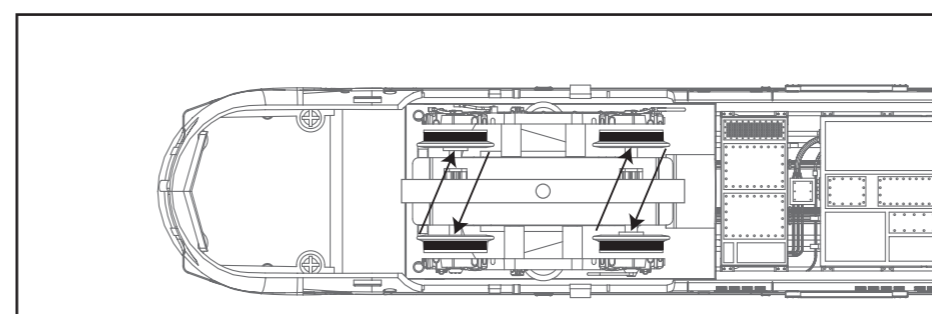

LISTA DE RECAMBIOS / LIST OF SPARES

Número Number	Descripción Description	Ref. repuesto Spare part ref.
1	Accesorios techo Roof accessories	ER3455/01
2	Rejillas techo (1 + 1) Roof grills (1 + 1)	ER3455/02
3	Aire acondicionado Air conditioning	ER3455/03
4	Antena / Aire acondicionado cabina Aerial / Cabin air conditioning	ER3455/04
5	Rejillas laterales Side grills	ER3455/05
6	Set limpiacristales y manivela Windscreen wipers and handle set	ER3455/06
7	Set faldón Flap set	ER3455/07
9	PCB PCB	ER3463/09
10	Interior de coche motor Interior part of motor coach	ER3455/10
11	Tapa altavoz Speaker cover	ER3455/11
12	Set difusor luces Light diffusers set	ER3455/12
13	Set interior cabina 1 Cabin 1 interior set	ER3455/13
14	Chasis Chassis	ER3463/14
15	Accesorios chasis Chassis accessories	ER3455/15
16	Set motor Motor set	ER3463/16
17	Cardan Cardan	ER3455/17
18	Tapa sinfín Worm gear cover	ER3463/18
19	Sinfín Worm gear	ER3455/19
20	Caja engranajes Gear box	ER3463/20
21	Tomas de corriente de bogie 1 Current pick-ups of bogie 1	ER3455/21
22	Set bogie 1 Bogie 1 set	ER3455/22
23	Set engranajes y ejes Gears and axles set	ER3455/23
24	Set ejes motriz DC DC drive axles set	ER3455/24
25	Set ejes motriz AC AC drive axles set	ER3455/25
26	Base bogie DC DC bogie base	ER3455/26
27	Base bogie AC AC bogie base	ER3455/27
28	Patin AC AC Pick-up shoe	ER6850A
29	Tornillo patin AC AC Pick-up shoe screw	ER6851
30	Set de burlate y enganche Bellow and coupler set	ER3463/30
32	Set brazo de enganche Coupler arm set	ER3463/32
33	Set bogie 2 Bogie 2 set	ER3455/33
34	Tomas de corriente de bogie 2 Current pick-ups of bogie 2	ER3455/34
35	Base bogie 2 Bogie 2 base	ER3463/35
36	Set ruedas sin engranaje DC DC wheels set without gears	ER3455/36
37	Set ruedas sin engranaje AC AC wheels set without gears	ER3455/37