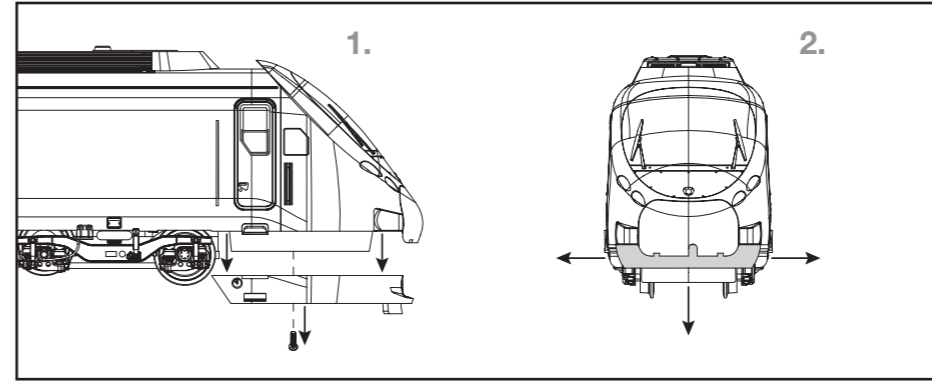

LISTA DE RECAMBIOS / LIST OF SPARES

Número Number	Descripción Description	Ref. repuesto Spare part ref.
1	Accesorios techo Roof accessories	ER3455/01
2	Rejillas techo (1 + 1) Roof grills (1 + 1)	ER3455/02
3	Aire acondicionado Air conditioning	ER3455/03
4	Antena / Aire acondicionado cabina Aerial / Cabin air conditioning	ER3455/04
5	Rejillas laterales Side grills	ER3455/05
6	Set limpiacristales y manivela Windscreen wipers and handle set	ER3455/06
7	Set faldón Flap set	ER3455/07
9	PCB PCB	ER3463/09
10	Interior de coche motor Interior part of motor coach	ER3455/10
11	Tapa altavoz Speaker cover	ER3455/11
12	Set difusor luces Light diffusers set	ER3455/12
13	Set interior cabina 1 Cabin 1 interior set	ER3455/13
14	Chasis Chassis	ER3463/14
15	Accesorios chasis Chassis accessories	ER3455/15
16	Set motor Motor set	ER3463/16
17	Cardan Cardan	ER3455/17
18	Tapa sinfín Worm gear cover	ER3463/18
19	Sinfín Worm gear	ER3455/19
20	Caja engranajes Gear box	ER3463/20
21	Tomas de corriente de bogie 1 Current pick-ups of bogie 1	ER3455/21
22	Set bogie 1 Bogie 1 set	ER3455/22
23	Set engranajes y ejes Gears and axles set	ER3455/23
24	Set ejes motriz DC DC drive axles set	ER3455/24
25	Set ejes motriz AC AC drive axles set	ER3455/25
26	Base bogie DC DC bogie base	ER3455/26
27	Base bogie AC AC bogie base	ER3455/27
28	Patin AC AC Pick-up shoe	ER6850A
29	Tornillo patin AC AC Pick-up shoe screw	ER6851
30	Set de burlate y enganche Bellow and coupler set	ER3463/30
32	Set brazo de enganche Coupler arm set	ER3463/32
33	Set bogie 2 Bogie 2 set	ER3455/33
34	Tomas de corriente de bogie 2 Current pick-ups of bogie 2	ER3455/34
35	Base bogie 2 Bogie 2 base	ER3463/35
36	Set ruedas sin engranaje DC DC wheels set without gears	ER3455/36
37	Set ruedas sin engranaje AC AC wheels set without gears	ER3455/37