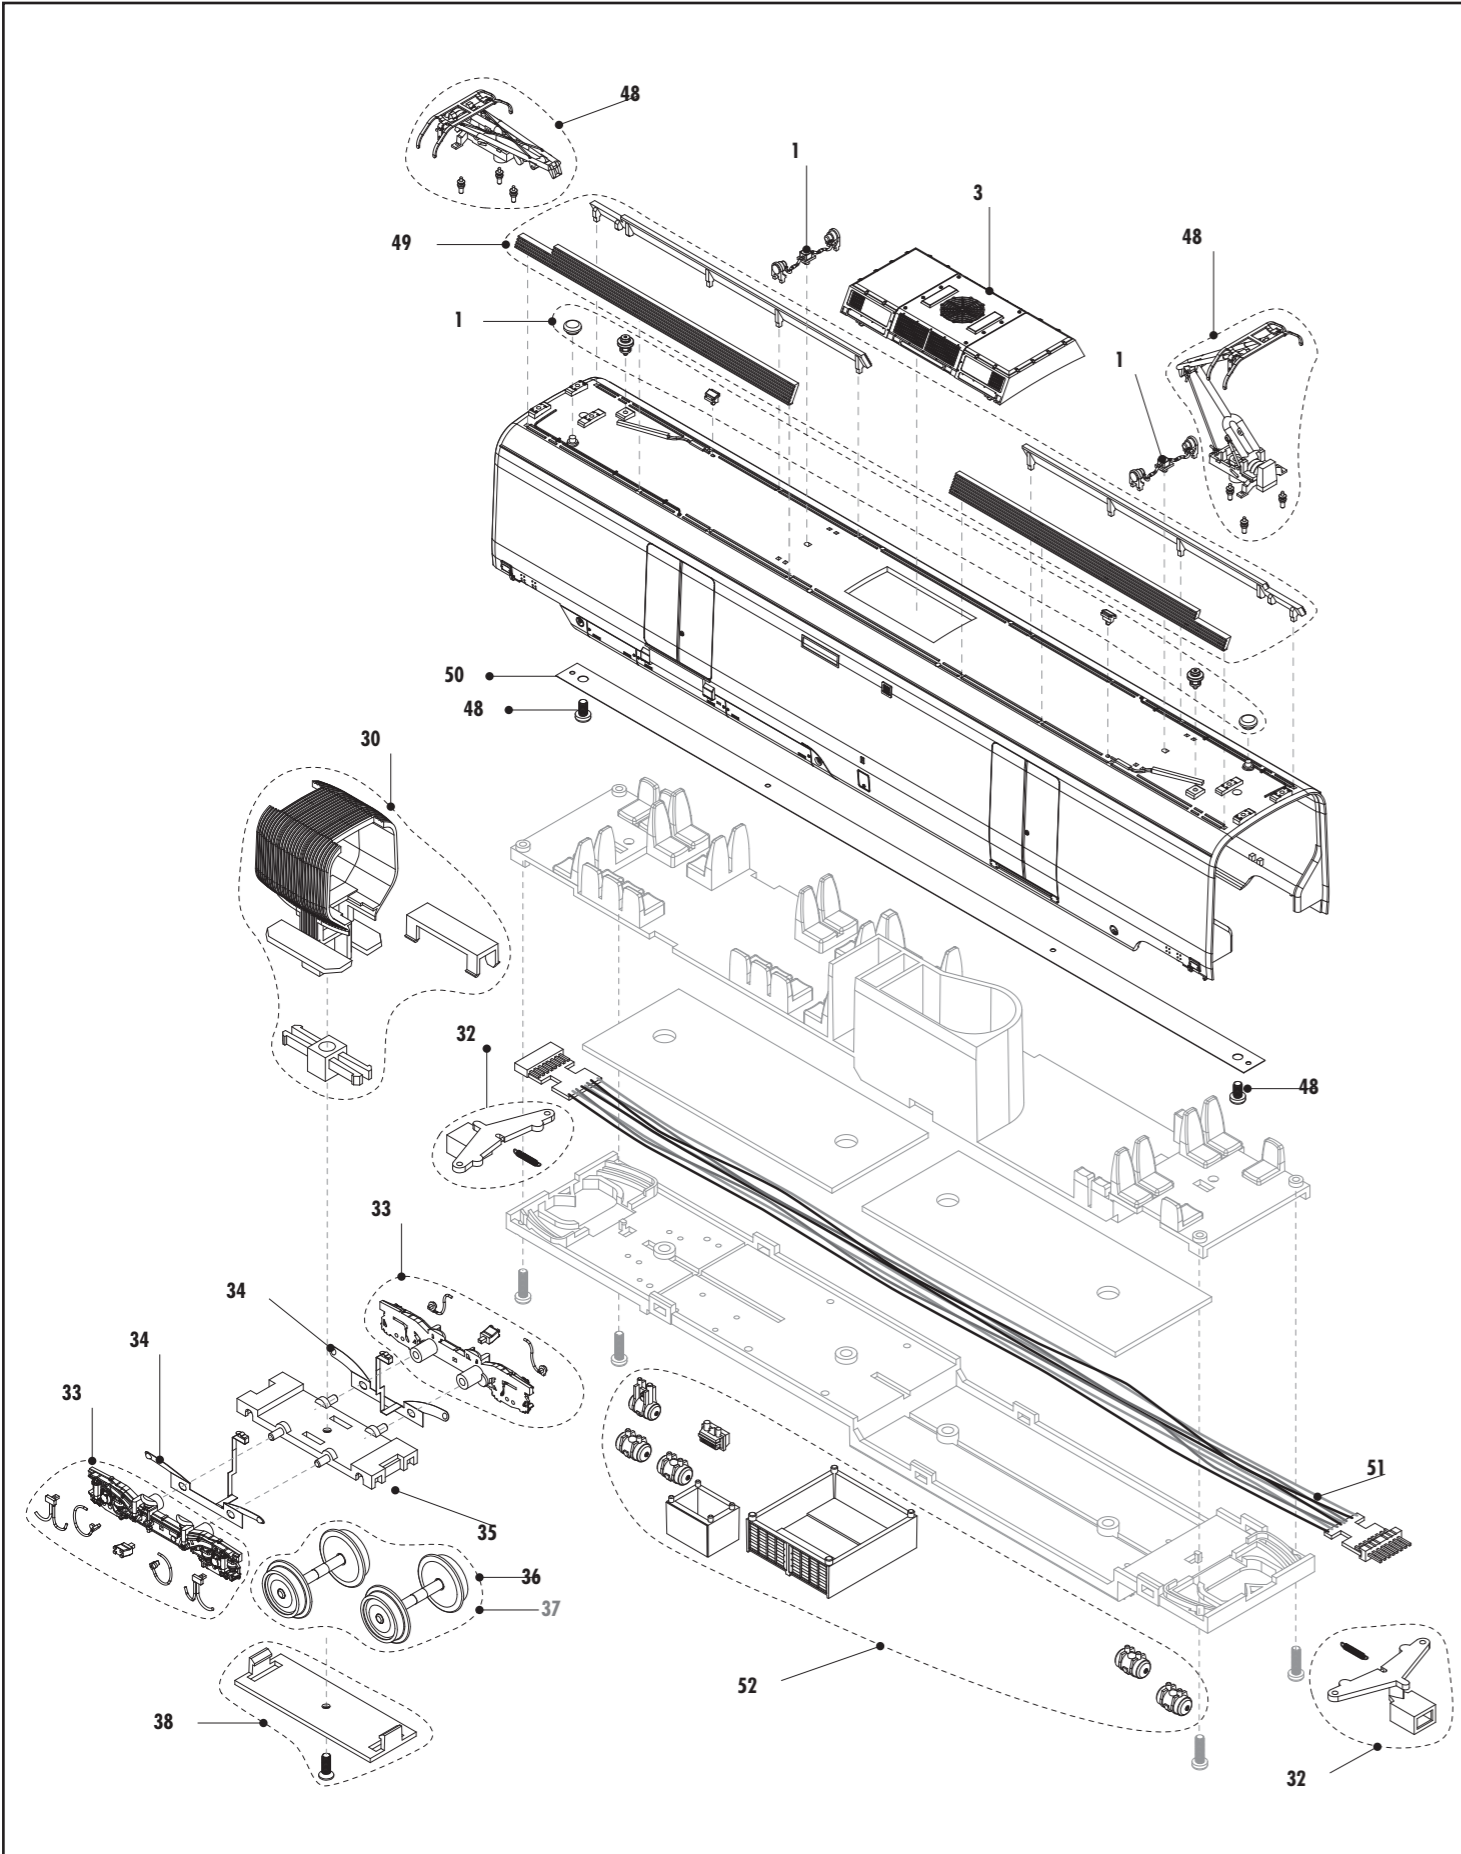

LISTA DE RECAMBIOS / LIST OF SPARES

Número Number	Descripción Description	Ref. repuesto Spare part ref.
1	Accesorios techo Roof accessories	ER3455/01
2	Rejillas techo (1 + 1) Roof grills (1 + 1)	ER3455/02
3	Aire acondicionado Air conditioning	ER3455/03
4	Antena / Aire acondicionado cabina Aerial / Cabin air conditioning	ER3455/04
5	Rejillas laterales Side grills	ER3455/05
6	Set limpiacristales y manivela Windscreen wipers and handle set	ER3455/06
7	Set faldón Flap set	ER3455/07
9	PCB PCB	ER3463/09
10	Interior de coche motor Interior part of motor coach	ER3455/10
11	Tapa altavoz Speaker cover	ER3455/11
12	Set difusor luces Light diffusers set	ER3455/12
13	Set interior cabina 1 Cabin 1 interior set	ER3455/13
14	Chasis Chassis	ER3463/14
15	Accesorios chasis Chassis accessories	ER3455/15
16	Set motor Motor set	ER3463/16
17	Cardan Cardan	ER3455/17
18	Tapa sinfín Worm gear cover	ER3463/18
19	Sinfín Worm gear	ER3455/19
20	Caja engranajes Gear box	ER3463/20
21	Tomas de corriente de bogie 1 Current pick-ups of bogie 1	ER3455/21
22	Set bogie 1 Bogie 1 set	ER3455/22
23	Set engranajes y ejes Gears and axles set	ER3455/23
24	Set ejes motriz DC DC drive axles set	ER3455/24
25	Set ejes motriz AC AC drive axles set	ER3455/25
26	Base bogie DC DC bogie base	ER3455/26
27	Base bogie AC AC bogie base	ER3455/27
28	Patin AC AC Pick-up shoe	ER6850A
29	Tornillo patin AC AC Pick-up shoe screw	ER6851
30	Set de burlate y enganche Bellow and coupler set	ER3463/30
32	Set brazo de enganche Coupler arm set	ER3463/32
33	Set bogie 2 Bogie 2 set	ER3455/33
34	Tomas de corriente de bogie 2 Current pick-ups of bogie 2	ER3455/34
35	Base bogie 2 Bogie 2 base	ER3463/35
36	Set ruedas sin engranaje DC DC wheels set without gears	ER3455/36
37	Set ruedas sin engranaje AC AC wheels set without gears	ER3455/37